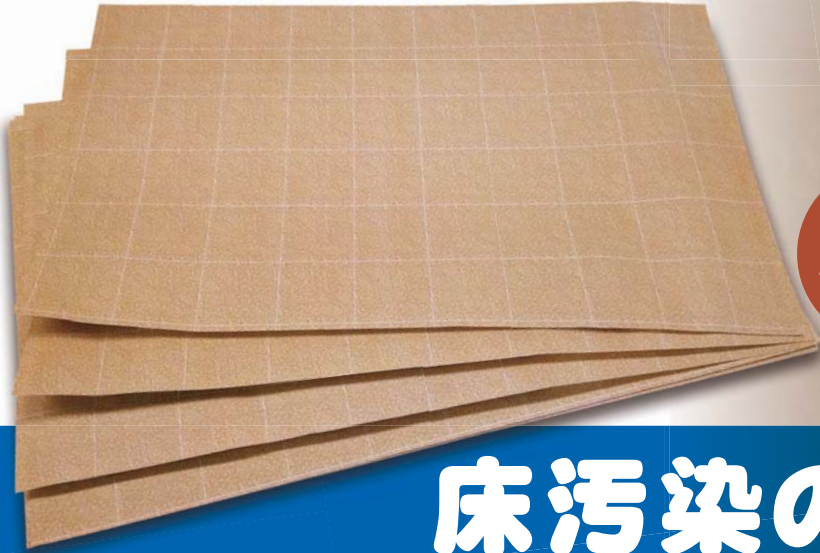

CAMEL SHEET

Disposable Clean Sheet for medicinal application

AZTECH
We offer you everything from A to Z.

キャメルシート
カットタイプ CA-63S

カット
済み

取り出して
そのまま敷く

4辺
テープ

そのまま
床に貼付け

マットとして

浴室・脱衣場
雨天時の玄関

高性能不織布

吸水性能の高い不織布が滴下した水分を効率よく吸水し、素早く蒸散させます。

衛生的

飛び散った水分は、素早く蒸散するので衛生的。さらに、シート表面には抗菌剤を塗布しています。

交換が簡単

カット
済み

4辺
テープ

カット済みシートの裏面4辺に両面テープ貼り付け済み。敷いた後、剥離紙を剥がすだけで素早く固定できます。

防水加工

裏面に、強度のあるフィルムをラミネートしていますので、水分を床に通さず、滑りにくい特殊印刷を施しております。

キャメルシートは、水分を素早く吸収・蒸散させるから衛生的

飛び散った水分は、抗菌剤を塗布した不織布に素早く吸収・蒸散するので衛生的。
さらにシート裏面のラミネートが、床面への浸透をブロックします。

⚠️ 警告

1. シートを床面に完全に密着させないと、引っ掛けたり、転倒の恐れがあります。

キャメルシート CA-63S カットタイプ

カット
済み

1m×60cm

4辺
テープ

素早く貼付け

仕様 : 1m×60cm (カット版・4辺両面テープ付)
入数 : 30枚 / ケース