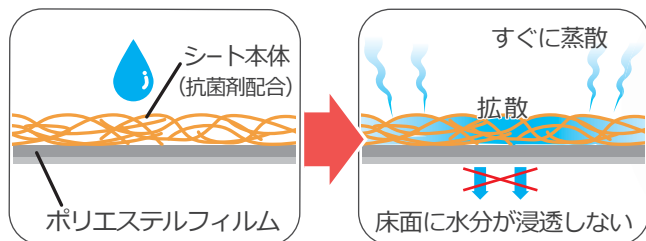

NEW

床汚染の拡散を防止

キャメルシート

カット
タイプ

各種洗い場

手洗シンク
洗浄流し台
洗面流し台

洗浄機

ベッド洗浄機出口
カート洗浄機出口

マットとして

浴室・脱衣場
雨天時の玄関

高性能不織布

吸水性能の高い不織布が滴下した水分を効率よく吸水し、素早く蒸散させます。

衛生的

飛び散った水分は、素早く蒸散するので衛生的。さらに、シート表面には抗菌剤を塗布しています。

交換が簡単

カット
済み

4辺
テープ

カット済みシートの裏面4辺に両面テープ貼り付け済み。敷いた後、剥離紙を剥がすだけで素早く固定できます。

防水加工

裏面に、強度のあるフィルムをラミネートしていますので、水分を床に通さず、滑りにくい特殊印刷を施しております。

キャメルシートは、水分を素早く吸収・蒸散させるから衛生的

飛び散った水分は、抗菌剤を塗布した不織布に素早く吸収・蒸散するので衛生的。
さらにシート裏面のラミネートが、床面への浸透をブロックします。